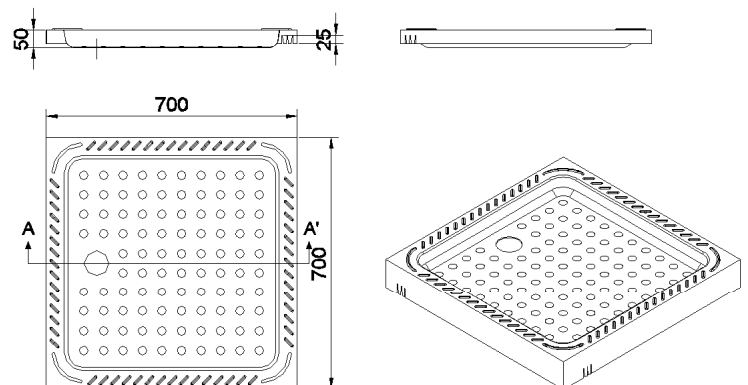

Душевой поддон

- Поддон для лотков с центральным выходом с из нержавеющей стали AISI 304 .
 - Антивандальный, полностью сваривается и полируется
 - без острых кромок.
 - нескользящее основание.
 - Подходит для непрерывного использования и общественных условий.
- Прочность и устойчивость к ржавчине.
Легко для чистки.
Матовая отделка

Технические характеристики

- Изготовлен из нержавеющей стали AISI 304.
- Размеры: 50 x высота x 700 мм x 700 мм.
- Центральный выход (клапан не входит в комплект).

Краткое описание

NOFER душевой поддон из нержавеющей стали AISI 304. Центральный выход без клапана. Размеры: 50 x высота x 700 мм x 700 мм.

Технические характеристики

Dimensions in mm

NOFER S.L.
Avenida de la fama, 118
08940 · Cornellà de Llobregat (Barcelona)
Tel +34 934 742 423 · Fax +34 934 743 548
export@nofer.com · www.nofer.com

Related Products